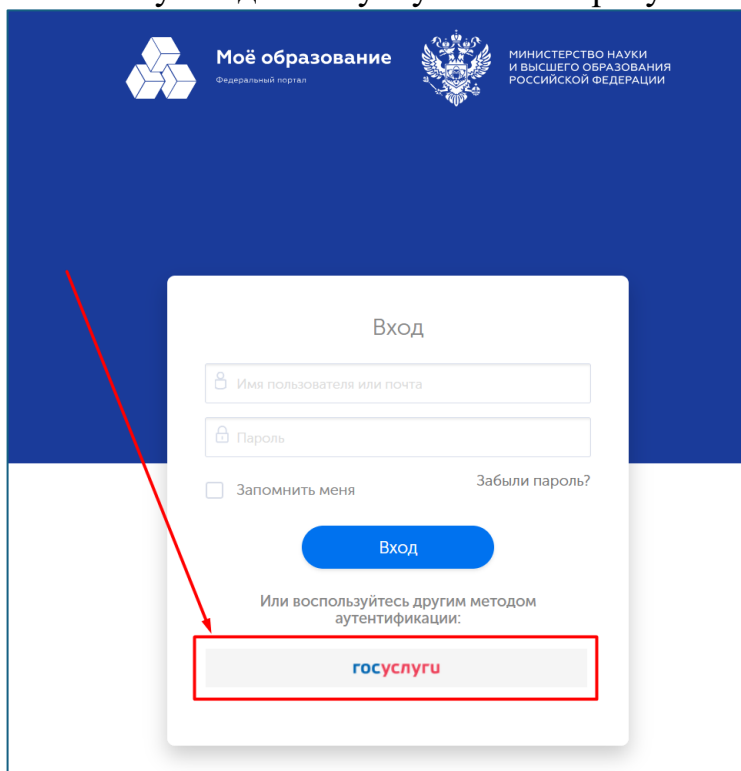

Регистрация на портале «Моё образование» (ГИС СЦОС)

1. Перейдите на <https://online.edu.ru/> и нажмите «ВХОД»

2. Нажмите кнопку входа «Госуслуги» и авторизуйтесь через ЕПГУ

Функциональные разделы личного кабинета обучающегося

1. Цифровая зачётная книжка студента отображается в разделе «Образование», на вкладке «Зачётная книжка».

The screenshot shows the 'Мое образование' (My Education) portal. The top navigation bar includes 'Онлайн-курсы', 'Программы ДПО', 'Платформы', 'Университеты', and a search icon. The main menu contains icons for 'Дашборд', 'Результаты', 'Образование', 'Резюме', 'Карьера', 'Навыки', 'Активности', 'Рекомендации', 'Договоры', 'Заявки на обучение', 'Индивидуальное тестирование пользователей', and 'Профиль ЦСБ'. The 'Образование' section is active, with sub-tabs for 'Документы об образовании', 'Образовательные программы', and 'Зачётная книжка'. The 'Зачётная книжка' section displays a student's record for 'Федеральное государственное автономное образовательное учреждение высшего образования "ИТМО"'. The record includes fields for 'Фамилия', 'Имя', 'Отчество', 'Пол', 'Место рождения', 'Адрес', 'Университет', 'Образовательная программа', 'Начало обучения', and 'Форма обучения'.