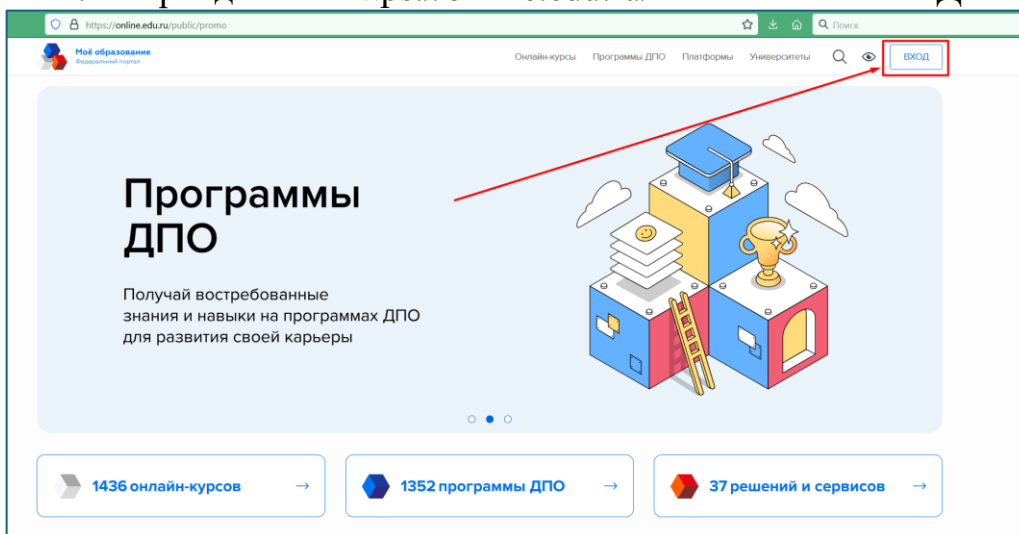

Регистрация на портале «Моё образование» (ГИС СЦОС)

1. Перейдите на <https://online.edu.ru/> и нажмите «ВХОД»

2. Нажмите кнопку входа «Госуслуги» и авторизуйтесь через ЕПГУ

Функциональные разделы личного кабинета обучающегося

1. Цифровая зачётная книжка студента отображается в разделе «Образование», на вкладке «Зачётная книжка».

The screenshot shows the 'Мое образование' (My Education) portal. The top navigation bar includes 'Онлайн-курсы', 'Программы ДПО', 'Платформы', 'Университеты', and a search icon. The main menu contains icons for 'Дашборд', 'Результаты', 'Образование', 'Резюме', 'Карьера', 'Навыки', 'Активности', 'Рекомендации', 'Договоры', 'Заявки на обучение', 'Индивидуальное тестирование пользователей', and 'Профиль ЦСБ'. The 'Образование' section is active, with sub-tabs for 'Документы об образовании', 'Образовательные программы', and 'Зачётная книжка'. The 'Зачётная книжка' section displays a student's record for 'Федеральное государственное автономное образовательное учреждение высшего образования "ИТМО"'. The record includes fields for 'Фамилия', 'Имя', 'Отчество', 'Пол', 'Место рождения', 'Адрес', 'Университет', 'Образовательная программа', 'Начало обучения', and 'Форма обучения'.